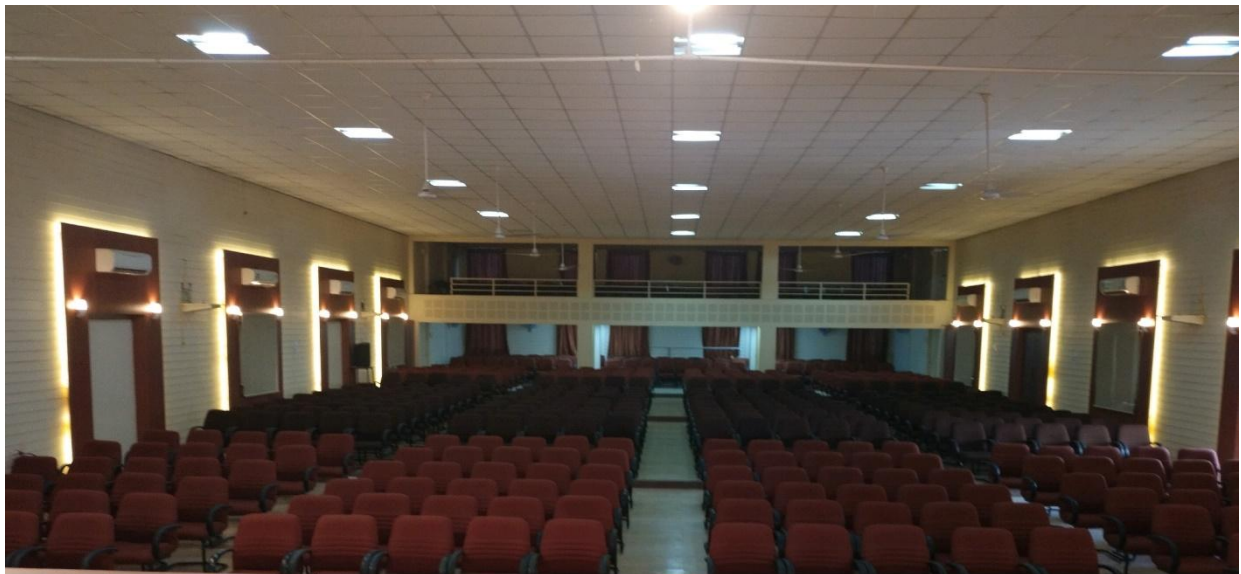

2021-02-16(Tue) 05:44(pm)

Auditorium

Jakhinwadi Rd, Malkapur, Maharashtra 415539, India

	Decimal	DMS
Latitude	17.258378	17°15'30" N
Longitude	74.175896	74°10'33" E

2021-02-15(Mon) 04:43(pm)

Jakhinwadi Rd, Malkapur, Maharashtra 415539, India