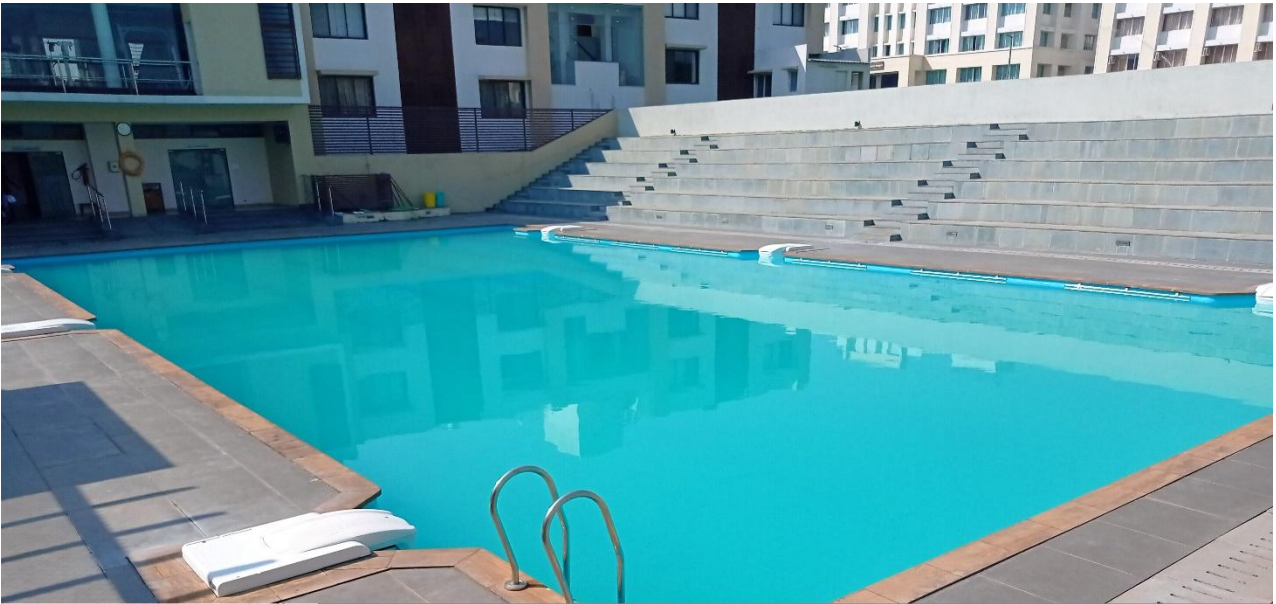

Karad - Dhebewadi Rd, Agashivnagar, Malkapur, Maharashtra 415539, India

	Decimal	DMS
Latitude	17.261516	17°15'41" N
Longitude	74.173898	74°10'26" E

2021-02-11(Thu) 10:24(am)