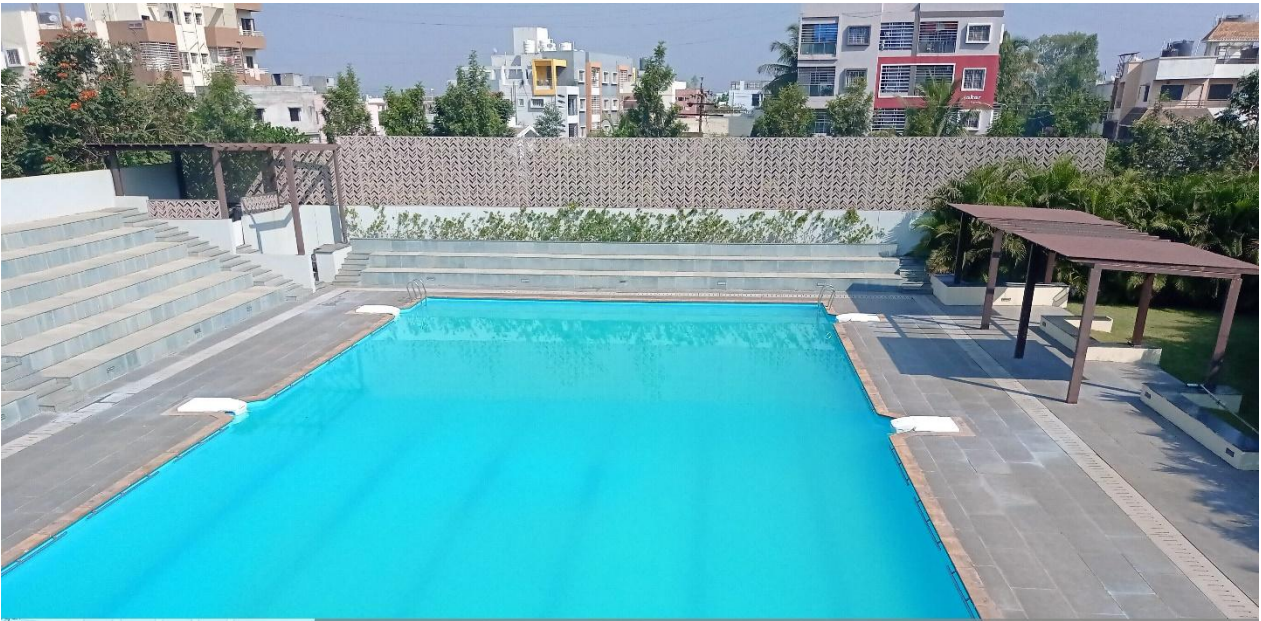

2021-02-11(Thu) 11:01(AM)

Jakhinwadi Rd, Malkapur, Maharashtra 415539, India

	Decimal	DMS
Latitude	17.25823	17°15'29" N
Longitude	74.176106	74°10'33" E

2021-02-11(Thu) 11:01(AM)

Swimming Pool

Karad - Dhebewadi Rd, Agashivnagar, Malkapur, Maharashtra 415539, India